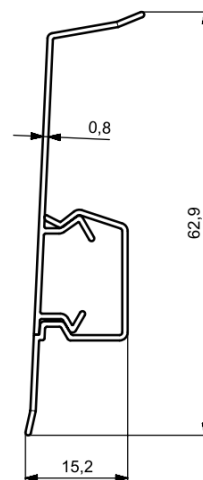

LISTWA PRZYPODŁOGOWA NG62

KARTA TECHNICZNA

INFORMACJE PRODUKTOWE:

wysokość	62 mm
grubość	15 mm
długość	2,2 m
waga	0,35 kg
materiał	polichlorek winylu (PVC)
ilość sztuk w opakowaniu	32

Dostępne akcesoria wykańczające: zaślepka, łącznik, narożnik wewnętrzny, narożnik zewnętrzny

Sposób montażu: do przykręcenia na kołki lub wkręty

Inne: gumki dopasowujące się do powierzchni, wysuwany środek z miejscem na kable

Rysunek techniczny

PRODUKT SPEŁNIA PONIŻSZE NORMY:

PN-B-02874:1996

PN-EN 50085-1:2006 (U)